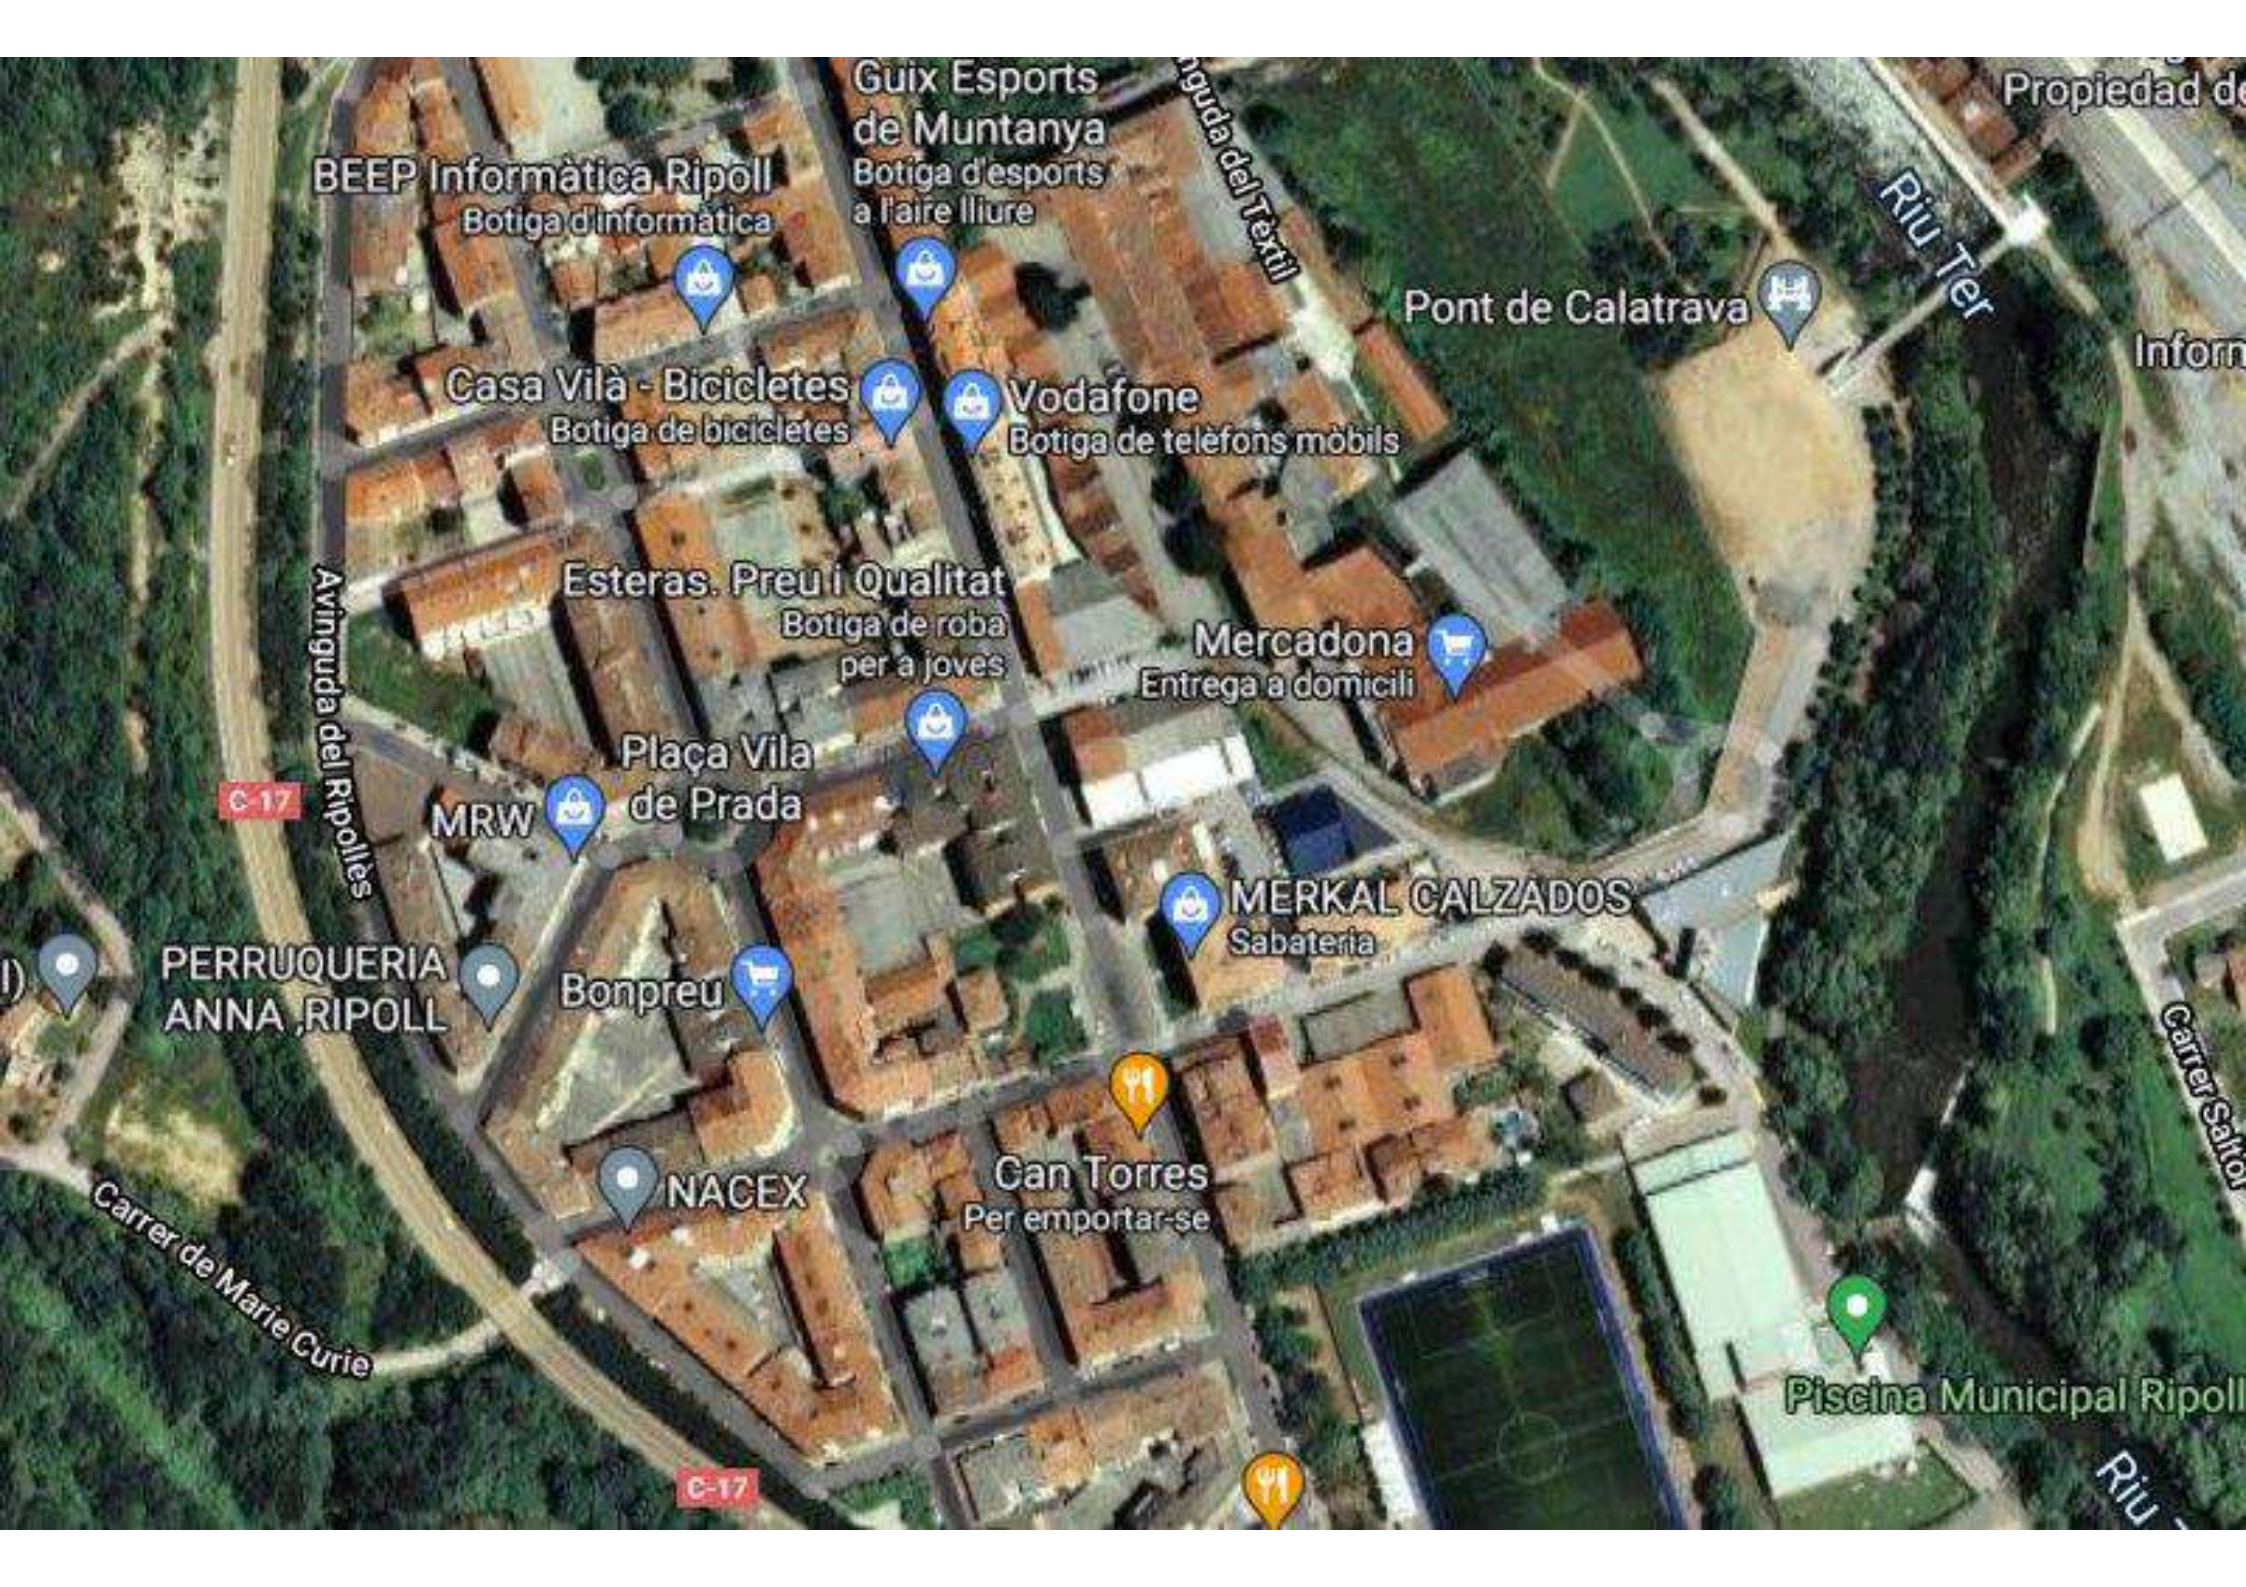

BEEP Informàtica Ripoll
Botiga d'informàtica

Guix Esports
de Muntanya
Botiga d'esports
a l'aire lliure

Casa Vilà - Bicycletes
Botiga de bicicletes

Vodafone
Botiga de telèfons mòbils

Esteras. Preu i Qualitat
Botiga de roba
per a joves

Mercadona
Entrega a domicili

MRW
Plaça Vila
de Prada

MERKAL CALZADOS
Sabateria

PERRUQUERIA
ANNA RIPOLL

Bonpreu

NACEX

Can Torres
Per emportar-se

Piscina Municipal Ripoll

Avinguda del Ripollès

Carrer de Marie Curie

Carrer del Textil

Riu Ter

Carrer Sator

Riu

C-17

C-17